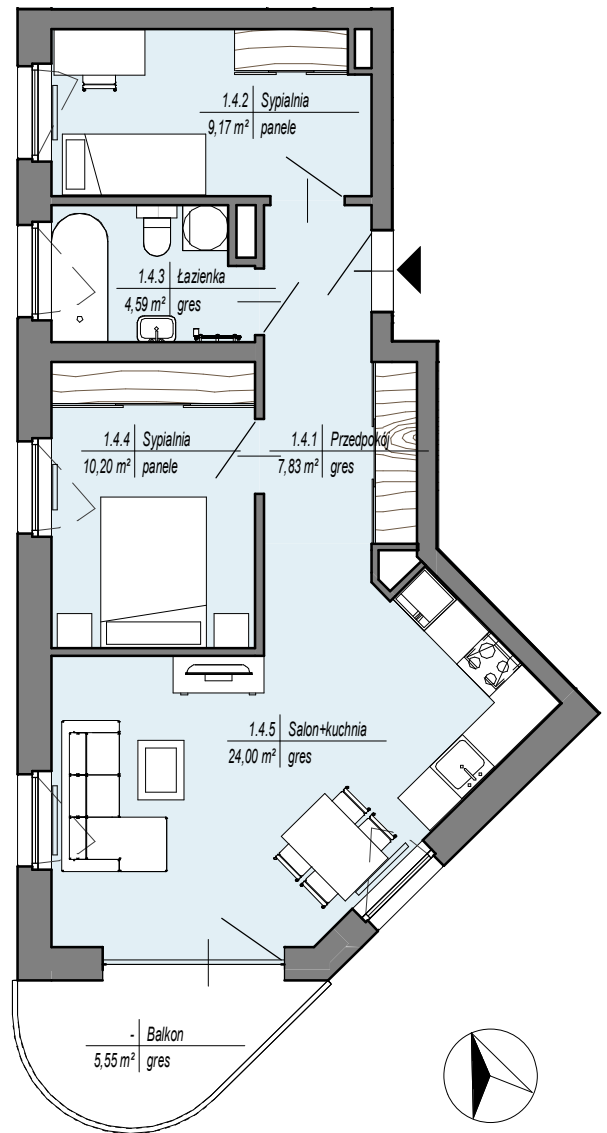

KRJ ŁOKIETKA 15

MIESZKANIE NR **M.1.4**
POW. UŻYTKOWA 55,79 m²
PIĘTRO 1
LICZBA POKOI 3
POW. BALKONU 5,55 m²

lokalizacja mieszkania **M.1.4** w budynku

rzut mieszkania **M.1.4**

skala 1:100

M.1.4

Zestawienie pomieszczeń mieszkania M.1.4

Numer	Nazwa	Powierzchnia
1.4.1	Przedpokój	7,83 m ²
1.4.2	Sypialnia	9,17 m ²
1.4.3	Łazienka	4,59 m ²
1.4.4	Sypialnia	10,20 m ²
1.4.5	Salon+kuchnia	24,00 m ²