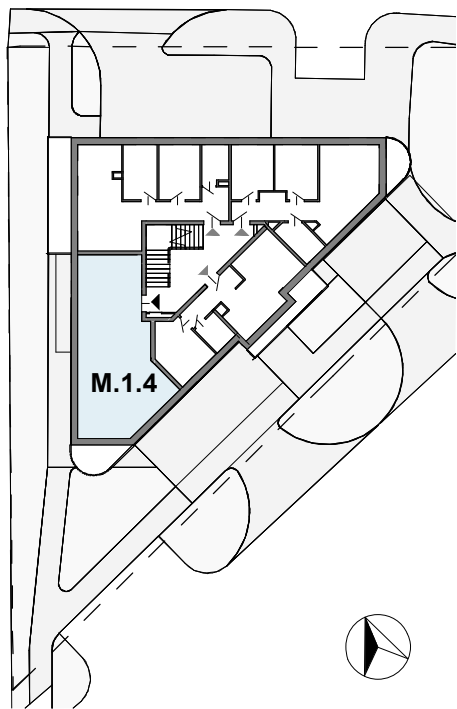

KRJ ŁOKIETKA 15

MIESZKANIE NR **M.1.4**
POW. UŻYTKOWA 55,79 m²
PIĘTRO 1
LICZBA POKOI 3
POW. BALKONU 5,55 m²

lokalizacja mieszkania **M.1.4** w budynku

rzut mieszkania **M.1.4**

skala 1:100

M.1.4

Zestawienie pomieszczeń mieszkania M.1.4

Numer	Nazwa	Powierzchnia
1.4.1	Przedpokój	7,83 m ²
1.4.2	Sypialnia	9,17 m ²
1.4.3	Łazienka	4,59 m ²
1.4.4	Sypialnia	10,20 m ²
1.4.5	Salon+kuchnia	24,00 m ²