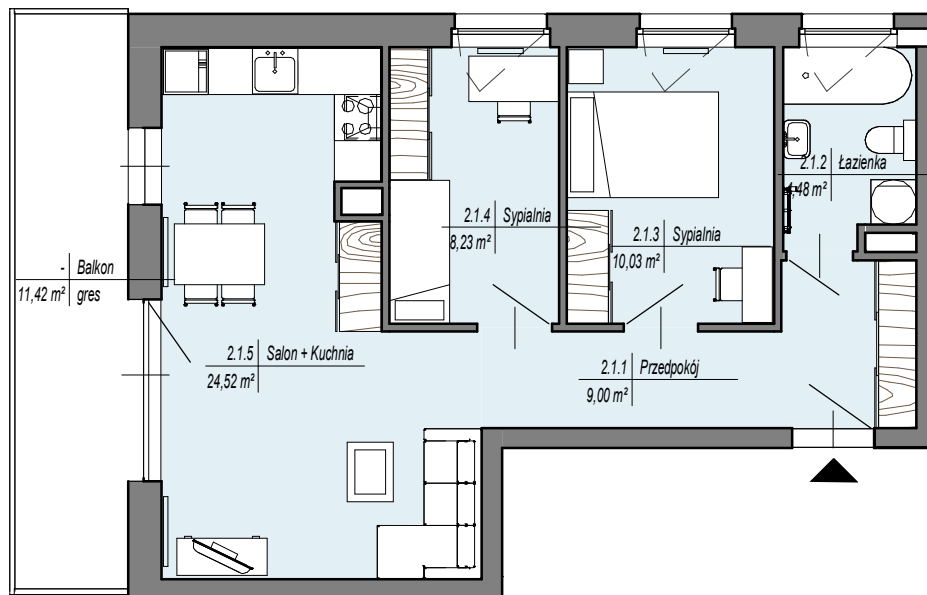

KRJ ŁOKIETKA 15

MIESZKANIE NR **M.2.1**

POW. UŻYTKOWA 56,25 m²

PIĘTRO 2

LICZBA POKOI 3

POW. BALKONU 11,42 m²

rzut mieszkania **M.2.1**

skala 1:100

lokalizacja mieszkania **M.2.1** w budynku

M.2.1

Zestawienie pomieszczeń mieszkania M.2.1

Numer	Nazwa	Powierzchnia
2.1.1	Przedpokój	9,00 m ²
2.1.2	Łazienka	4,48 m ²
2.1.3	Sypialnia	10,03 m ²
2.1.4	Sypialnia	8,23 m ²
2.1.5	Salon + Kuchnia	24,52 m ²