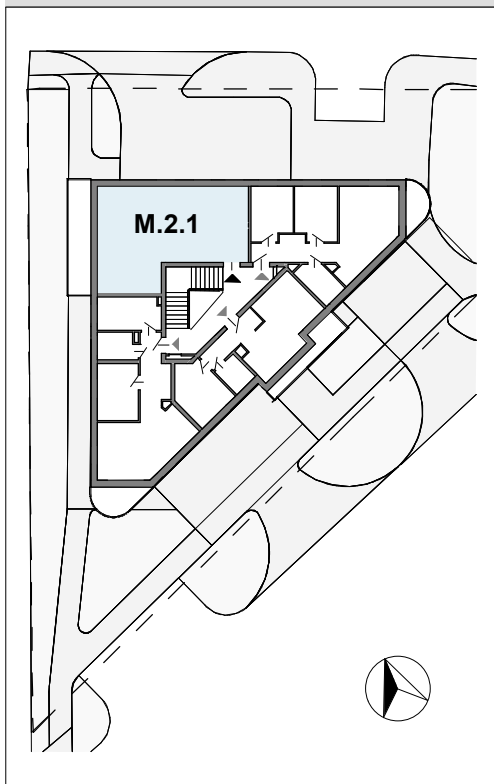

KRJ ŁOKIETKA 15

MIESZKANIE NR **M.2.1**

POW. UŻYTKOWA 56,25 m²

PIĘTRO 2

LICZBA POKOI 3

POW. BALKONU 11,42 m²

rzut mieszkania **M.2.1**

skala 1:100

lokalizacja mieszkania **M.2.1** w budynku

M.2.1

Zestawienie pomieszczeń mieszkania M.2.1

Numer	Nazwa	Powierzchnia
2.1.1	Przedpokój	9,00 m ²
2.1.2	Łazienka	4,48 m ²
2.1.3	Sypialnia	10,03 m ²
2.1.4	Sypialnia	8,23 m ²
2.1.5	Salon + Kuchnia	24,52 m ²